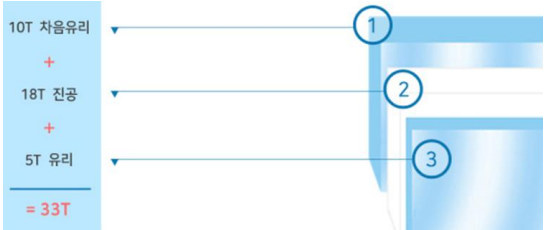

GS (일명-유리방음문)

- 특징
- 유리면적이 넓어서 시야감이 좋습니다.
- 10mm + 5mm 두께가 다른 두 유리를 사용하여 전달되는 음파를 줄임 - 33mm 페어 유리
- 흡음 기능은 없고, 차음 성능만 있습니다.

▲도어종류 : 70GS / 색상: 애플레드
도어구성 : 편개 (900*2100) ₩ 826,000