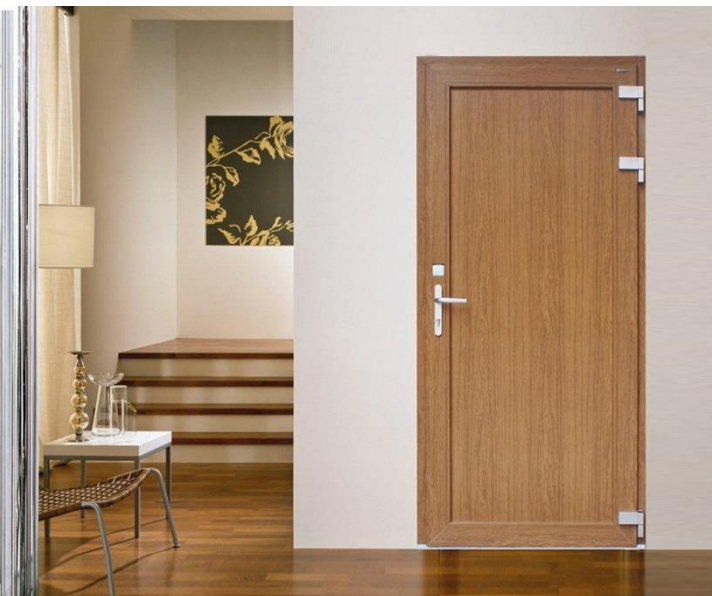

▲도어종류 : 70PA / 편개 (900*2100) / 색상: 카마게오크 ₩866,000