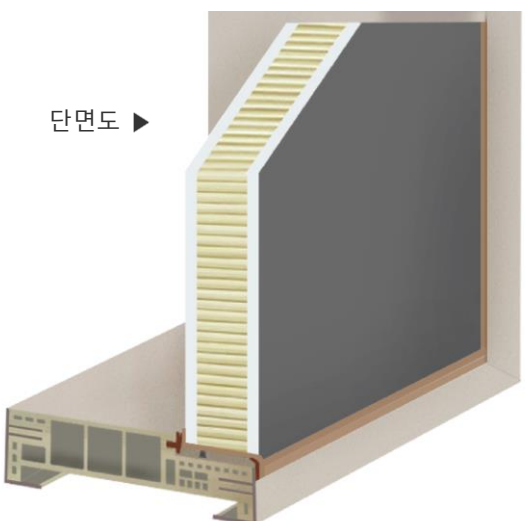

방음 실내문

- 방음 전용 도어 보다 한 단계 낮은 공간에 사용
- 사무실, 회의실, 강의실 등

1. 전용 방음문보다는 방음력이 떨어지지만, 일반 실내문보다는 훨씬 강력한 방음력을 갖추고 있습니다.
2. 기존의 실내 문짝보다 무게가 3배~4배 무겁습니다. (방음은 질량에 비례합니다)
3. 3중으로 가스켓과 모헤어가 소음을 방지합니다.

- ▲
4. 문틀 두께는 103 / 143 / 183 / 223 / 263 중에서 선택 가능합니다. 벽체 두께에 능동적으로 대응이 가능합니다. (문틀 두께 상관없이 가격 동일합니다)
5. 문틀이 다격실 구조로 되어 방진에 효과적이고 문틀의 내/외부에 알루미늄 커버가 있어 차음에 효과적입니다.
6. 24mm 페어유리

- ▲
7. 문짝의 엷지는 알루미늄으로 감싸져 있습니다.
8. 문짝의 테두리 두께는 41mm 이고, 문짝 알판의 두께는 38mm 입니다.