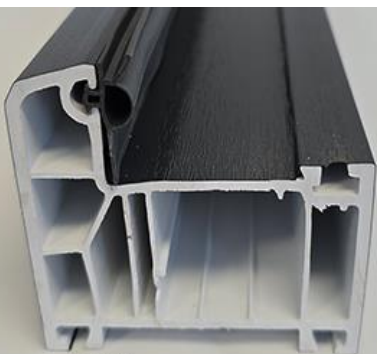

3D 블랙힌지+블랙핸들 선택 가능

버트힌지+블랙핸들 선택시 추가요금

분리형 도어락

압착식  
도어락

1. 노출형 85도 레일 도어클로저

2. 매립형 도어 클로저

▼ 기본 하부 프레임은 PVC 68\*48 이고 낮은 문턱을 원할 때 방진 프레임 20\*20 또는 20\*35 을 선택 할 수 있습니다.  
20\*20 프레임은 전혀 걸림이 없고 20\*35 프레임은 낮지만 방음이 좋습니다