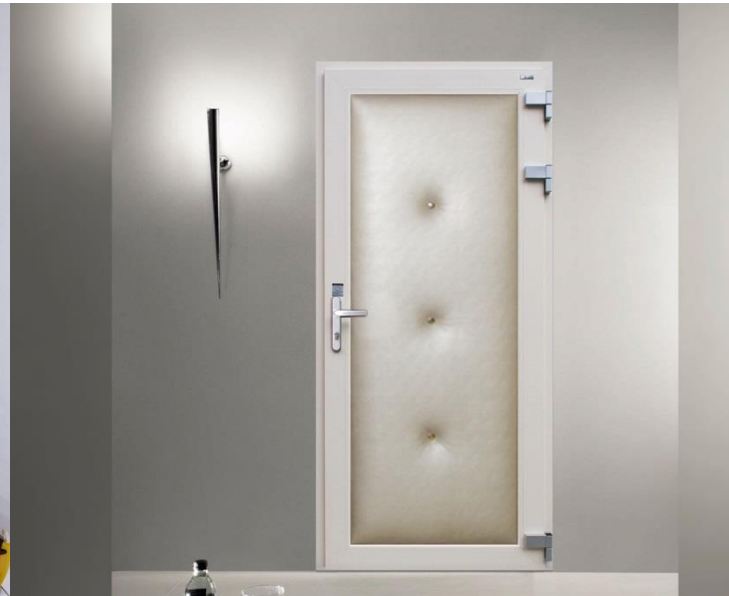

▲도어종류 : 70LP / 편개 (900*2100) / 색상: 코코넛크림(레자 DW192) ₩955,000