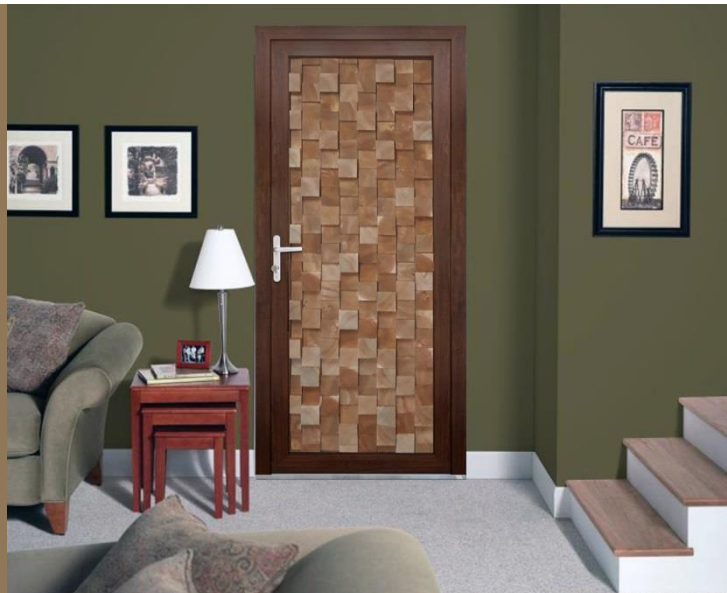

▲도어종류 : 70WD / 편개 (900*2100) / 색상: 솔라오크 ₩955,000