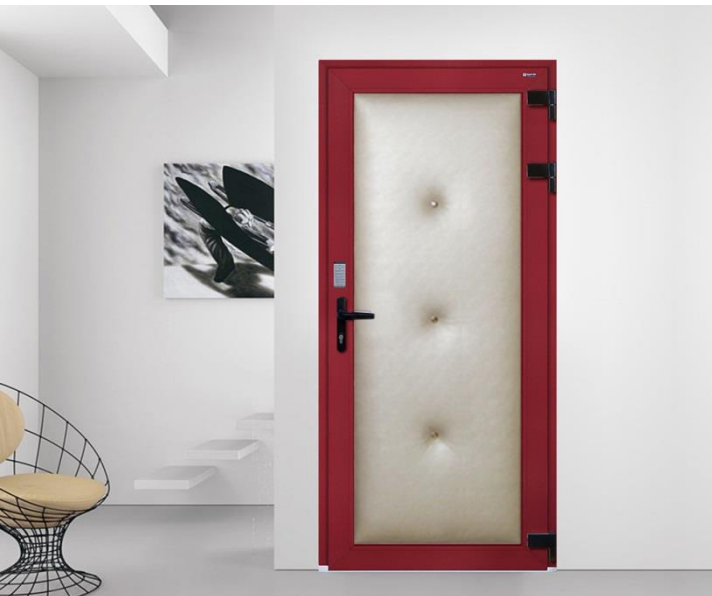

▲도어종류 : 70LP / 블랙힌지 선택 / 편개 (900*2100) / 색상: 애플레드(레자 DW192) ₩955,000