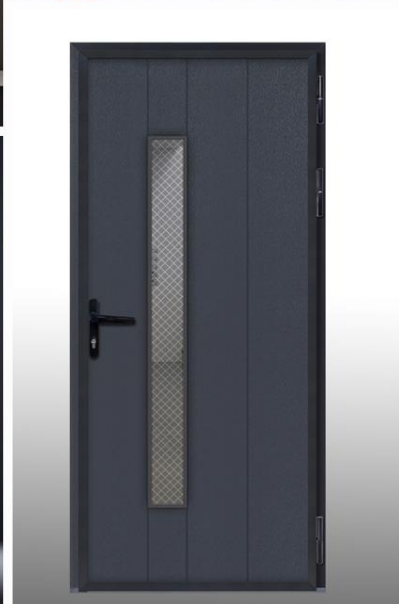

# 전용 방음문

- 방음 전용 도어
- 음악 연습실, 강당 등에 사용

▼다중 잠금 장치 하드웨어로 강력한 밀폐력

▼유럽식 3D 힌지 적용으로  
차음성 향상되고 좌/우, 상/하 조절가능

3D 실버힌지 기본

▲ 평상시 :  
일반도어 처럼 닫으면 자동으로 닫히고 핸들을 아래로  
돌리면 열립니다.

압착시 :  
핸들을 위로 돌리면 특수 다중 잠금 장치들이 작동되어  
문틀과 문을 압착해 소리가 새어 나오는 것을 막아줍니다

3D 블랙힌지+블랙핸들 선택 가능

버트힌지+블랙핸들 선택시 추가요금

분리형 도어락

압착식  
도어락

1. 노출형 85도 레일 도어클로저

2. 매립형 도어 클로저

▼ 기본 하부 프레임은 PVC 68\*48 이고 낮은 문턱을 원할 때 방진 프레임 20\*20 또는 20\*35 을 선택 할 수 있습니다.  
20\*20 프레임은 전혀 걸림이 없고 20\*35 프레임은 낮지만 방음이 좋습니다