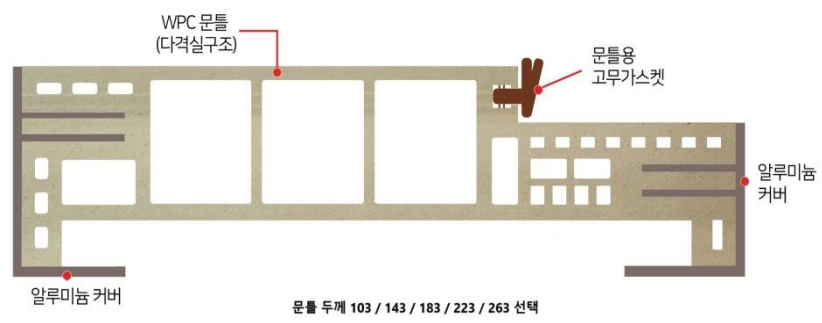

# 방음 실내문

- 방음 전용 도어 보다 한 단계 낮은 공간에 사용
- 사무실, 회의실, 강의실 등

1. 전용 방음문보다는 방음력이 떨어지지만, 일반 실내문보다는 훨씬 강력한 방음력을 갖추고 있습니다.
2. 기존의 실내 문짝보다 무게가 3배~4배 무겁습니다. (방음은 질량에 비례합니다)
3. 3중으로 가스켓과 모헤어가 소음을 방지합니다.

- ▲
- 4. 문틀 두께는 103 / 143 / 183 / 223 / 263 중에서 선택 가능합니다. 벽체 두께에 능동적으로 대응이 가능합니다. (문틀 두께 상관없이 가격 동일합니다)
- 5. 문틀이 다격실 구조로 되어 방진에 효과적이고 문틀의 내/외부에 알루미늄 커버가 있어 차음에 효과적입니다.
- 6. 24mm 페어유리