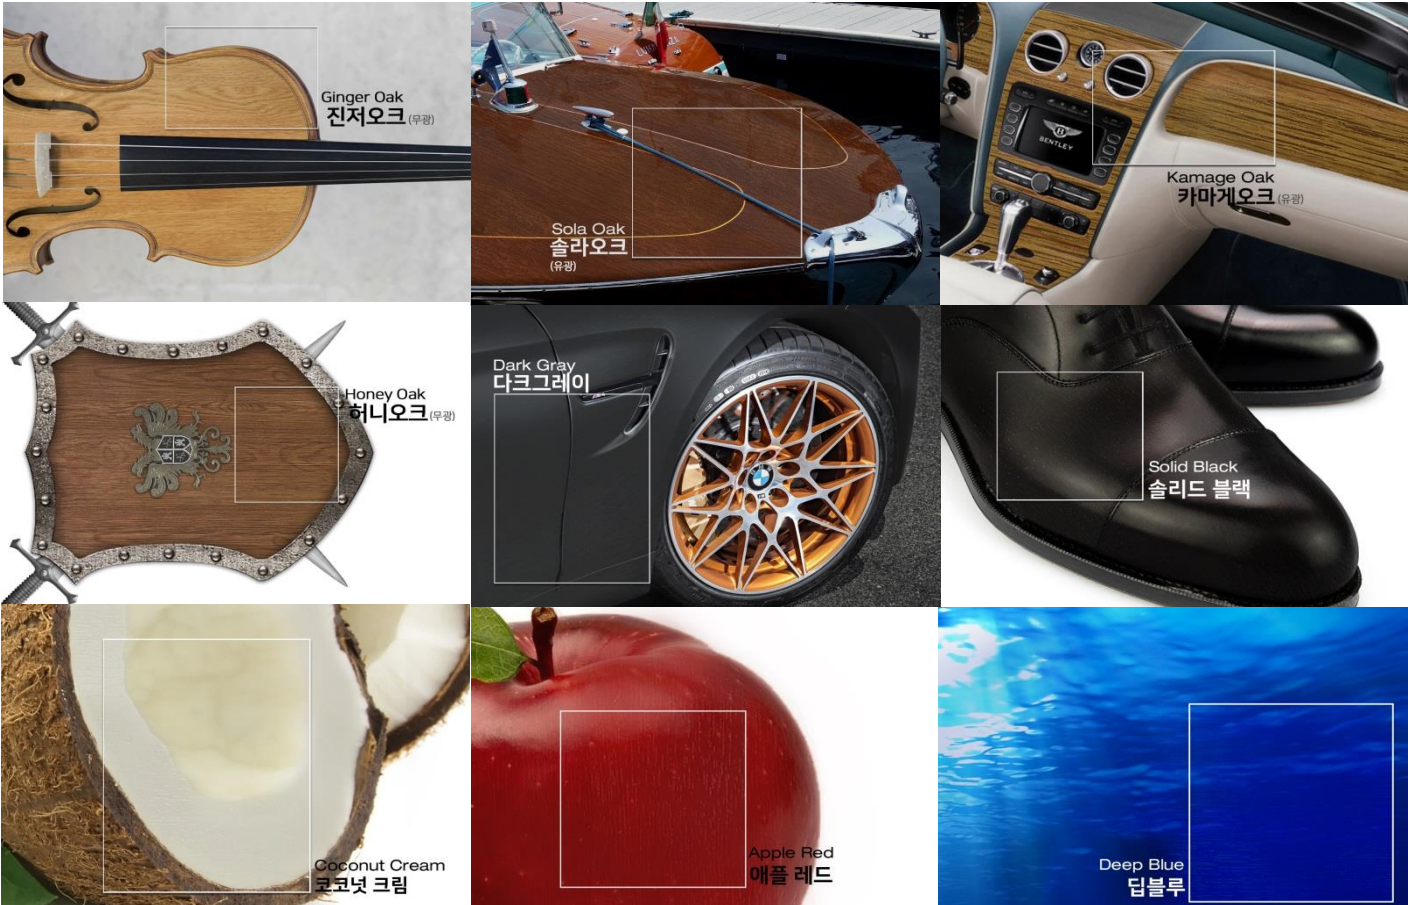

전용 방음문

- 방음 전용 도어
- 음악 연습실, 강당 등에 사용

코렐 전용 방음문 성능 비교 ▼

코렐방음문 종류	차음 성능	흡음 성능
일반70 GS	6	2
일반70 PA	6	4
일반70 FB	7	7
일반70 LP	6	10
일반70 WD	10	6
시그니처 플레트	9	7

모델별 성능 : GS(-30dB) < PA(-34dB) < FB(-38dB) < WD/LP(-44dB)

the way to trust **KCL**

시험성적서

3248-7902-3425-7420

성적서 번호 : CT20-011082K

시험결과

시험항목	음향감쇠계수 측정		실내온도	(9 ± 1) °C	
시험방법	KS F ISO 10140-2:2010		실내습도	(49 ± 3) % R.H.	
시험일자	2020-02-20		실내기압	(102.5 ± 0.1) kPa	
주파수 (Hz)	음향감쇠계수 (dB)	주파수 (Hz)	음향감쇠계수 (dB)	주파수 (Hz)	음향감쇠계수 (dB)
100	24.0	200	32.3	400	23.5
125	29.6	250	30.6	500	23.9
160	34.8	315	27.6	630	33.6

◀ 코렐 시그니처 방음문 성적서

방음문 색상 ▼