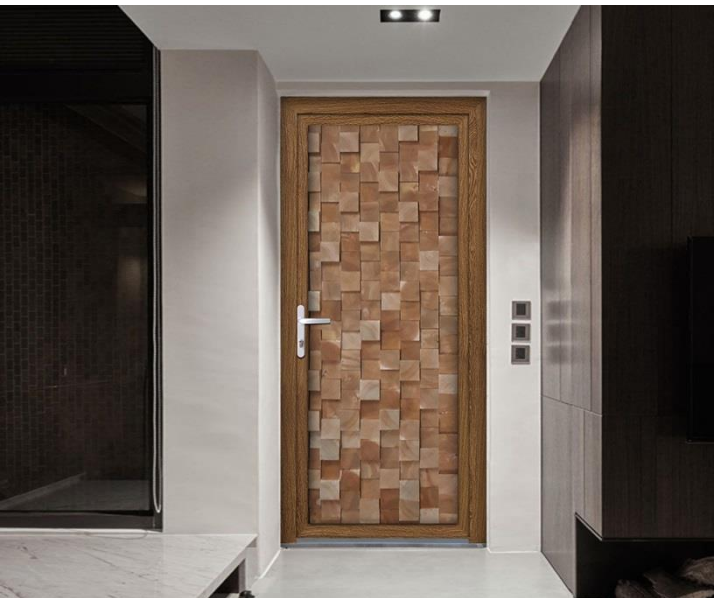

▲도어종류 : 70WD / 편개 (900*2100) / 색상: 허니오크 ₩955,000