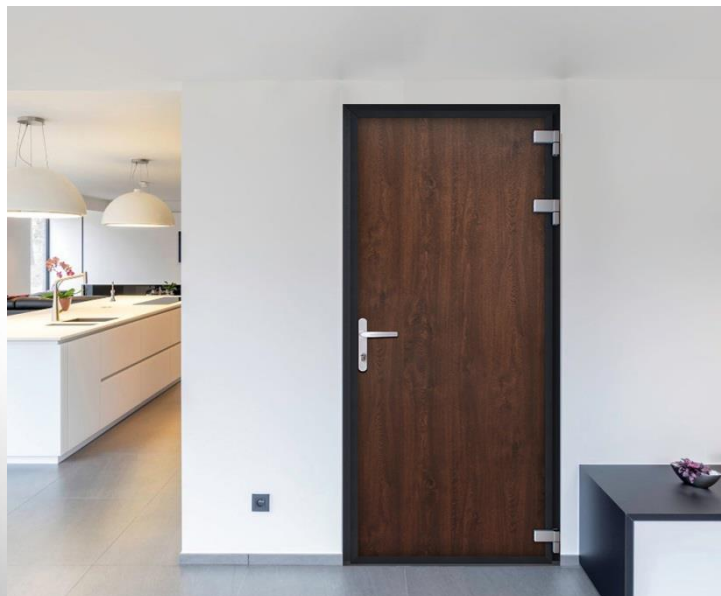

▲도어종류 : 플레이트 베이직 / 편개 (900*2100) / 색상: 솔라오크 ₩905,000